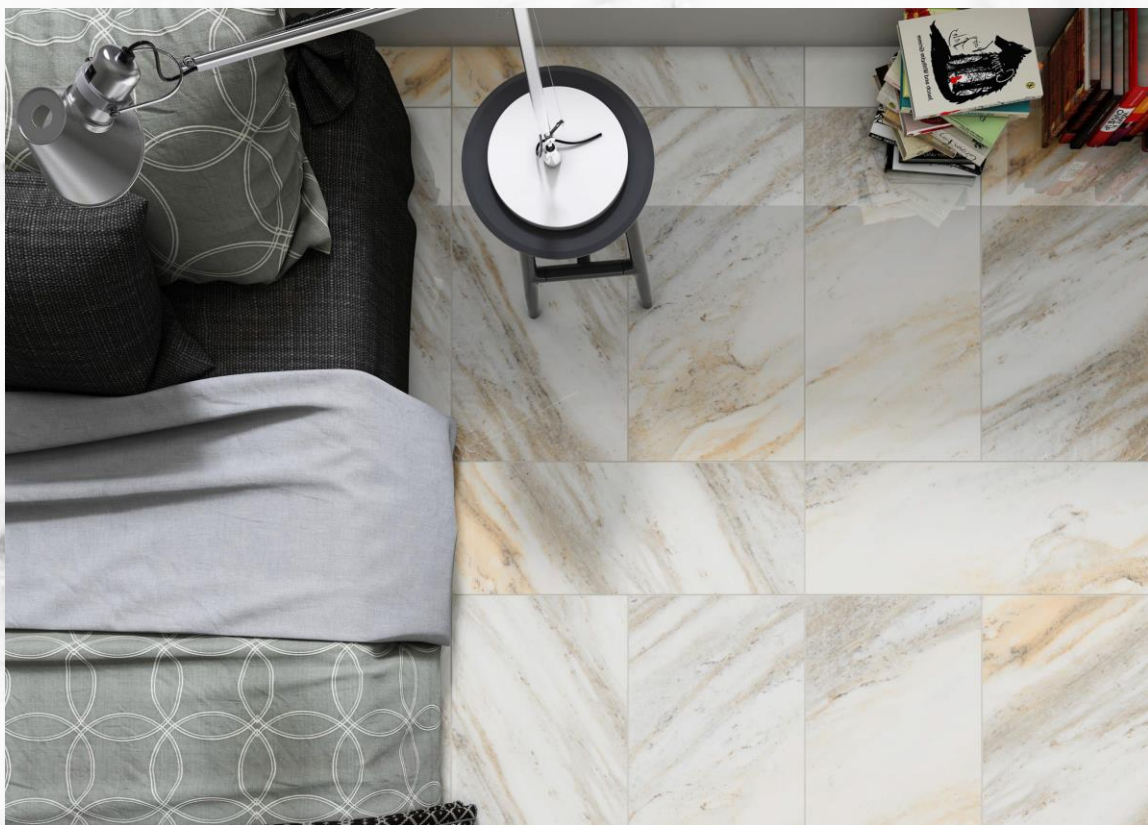

Riyola Gold

КЕРАМОГРАНИТ GEO GRES RIYOLA GOLD POLISHED

Riyola Gold – коллекция имитирует текстуру удивительно красивого, бежевого мрамора, который веками восхищает и привлекает к себе внимание строителей, дизайнеров и архитекторов по всему миру.

Керамогранит **Riyola Gold** по своей внешней привлекательности может уверенно посоревноваться со своим природным прототипом. Коллекция очень удобна и практична в эксплуатации, а так же экологически безвредна.

Керамогранит **Riyola Gold** морозостойкий и ректифицированный, укладывается с минимальным швом 1мм.

Отлично смотрится в интерьерах: гостиной, спальни, кухни и ванной комнаты.

Подходит как для внутренней отделки так и для оформления фасадов.